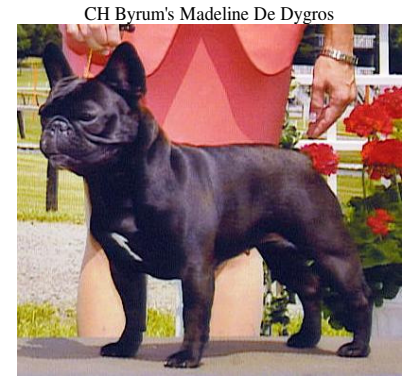

**LITTER PEDIGREE OF**  
**CHAMPION D'LITE'S INDIANA JONES**  
**X**  
**CHAMPION BYRUM'S MADELINE DE DYGROS**

Sire: D.o.B: 05/14/2000  
 Dam: D.o.B: 03/11/2003  
 Inbreeding: 6.0%

<i>Parents</i>	<i>Grandparents</i>	<i>Great Grandparents</i>	<i>Great Great Grandparents</i>
<b>Champion D'Lite's Indiana Jones</b>	<b>Champion D'Lite's Peach Of St.Louie</b>	<i>Sire</i> <b>CH J-Mar's Rock The Boat</b>	<b>CH D'lites Paisley Noir D'franc</b>
		<i>Dam</i> <b>Dlites Kahlua' Creme</b>	<b>D'Lite's Sassy Sapphire</b>
	<b>Sandbag's Natasha Monati</b>	<i>Sire</i> <b>Marsh's Cadette Of Rues Bullies</b>	<b>CH Dlites Moe Lester</b>
		<i>Dam</i> <b>C And D's Darlin's Niki</b>	<b>CH Shir-Le-Bull's Mimi</b>
		<i>Sire</i> <b>CH Cox's Goodtime Barnstormer</b>	<b>Webster's Charles In Charge</b>
		<i>Dam</i> <b>CH Jackpot! Diva Las Vegas</b>	<b>Gypsys Cajun Black Magic</b>
<b>Champion Byrum's Madeline De Dygros</b>	<b>Champion Jackpot Twinlake Readytorumble</b>	<i>Sire</i> <b>CH Cox's Goodtime The Jock</b>	<b>CH C And D's Monsieur La Mon J's</b>
		<i>Dam</i> <b>CH Twin Lakes Ez Rider</b>	<b>CH C And D's Ramblin Rose</b>
	<b>Champion Dygros E. Claire</b>	<i>Sire</i> <b>Twin Lakes Moring Glory</b>	<b>CH Cox's Goodtime Jubilee</b>
		<i>Dam</i> <b>CH Lebull's Bhartrihari</b>	<b>CH Cox's Goodtime Charlie Brown</b>
		<i>Sire</i> <b>CH Twin Lakes Ez Rider</b>	<b>CH Jackpot! Kwik Pik Tiket Petty</b>
		<i>Dam</i> <b>Twin Lakes Moring Glory</b>	<b>CH Jackpot! Ez Come...Ez Go...</b>
			<b>CH Twin Lakes She's A Lulu</b>
			<b>CH Twin Lakes Eve Of Destruct-N</b>